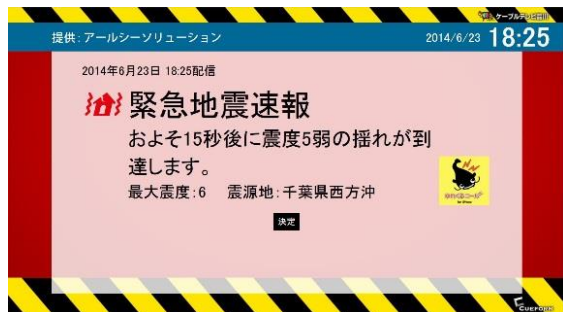

## 品川区の協力を得て「防災行政無線」などの防災情報をテレビに配信

『テレビ向けプッシュ型生活情報配信サービス』の実験を7月3日より品川区で開始

株式会社南東京ケーブルテレビ(以下、ケーブルテレビ品川)、イツ・コミュニケーションズ株式会社(以下:イツコム)と株式会社 Cueform(以下:Cueform)は、品川区の協力を得て、区が発信する防災行政無線や区からのお知らせ、さらに天気や交通などの生活情報を、自宅のテレビに自動的にお知らせする『テレビ向けプッシュ型生活情報配信サービス』の実験(以下、本実験)を、2014年7月3日(木)より品川区内で開始します。

本実験では、利用者モニター宅に専用の実験機器(以下、IP BOX)を設置し、テレビと接続することにより、品川区が発信する「防災行政無線」などの各種防災情報をテレビで確認できるようになります。なお、緊急時は電源がオフの状態でも自動でテレビをオン(※1)にし、また、テレビ放送中はもちろん、DVD視聴などの放送波を受信していない時でも、自動で画面を切り替えて緊急情報を表示します。

また、防災情報以外にも、お住まいの町の「ごみの収集日」や「イベント情報」、「雨雲の接近情報」や「鉄道運行情報」など、自宅周辺の身近な情報を、音声メッセージとともに配信します。利用者モニターはIP BOXからの音声メッセージで気づき、リモコンのボタンを一回押すだけで、情報をテレビ画面に表示して確認できます。

### ●情報配信プロセスのイメージ

例: 防災行政無線 (テレビの電源を自動にオンにして河川水位を警告)

【別紙 1】

●プッシュ型テレビ向け生活情報配信サービス実証実験概要

期間	2014年7月3日(木)～2014年8月10日(日)
検証内容	実験機器をモニターの方のご自宅のテレビおよびインターネット(無線LAN接続)に接続し、期間中に必要なタイミングで、品川区が発信する防災情報や各種生活情報を配信し、防災行政無線や自治体ホームページと比較した際の情報の接触率や理解度、情報受信タイミング、インターフェース、操作性などを検証します。
モニター参加条件	<ul style="list-style-type: none"> <li>・ご家庭のリビングに HDMI 入力端子付きのテレビがある方 (HDMI 入力端子が空いているテレビをお持ちの方)</li> <li>・インターネット接続できる方</li> <li>・インタビューやアンケート調査可能な方</li> </ul>
対象	品川区内対象地域にお住まいの方(約 20 世帯) ※本実験の利用者モニターはすでに決定しております。
配信予定の情報	河川水位情報、光化学スモッグ情報、J-Alert 等の防災行政無線情報、地震情報、警報・注意報、週間品川ニュース(動画)、ごみ収集日情報、週末イベント情報、雨雲の接近情報、PM2.5 情報、防犯情報、等 ※配信する情報は予告なく変更する場合がございます。

● 情報配信システムのイメージ

● 画面イメージ

(プッシュ型: 緊急地震速報)

(プッシュ型: 防災行政無線)

※画面イメージは変更する場合があります。

● 報配信プロセスのイメージ

例：防災行政無線（テレビの電源を自動にオンにして河川水位警告）

例：降雨アラーム（音で気づいて、リモコンで切換）