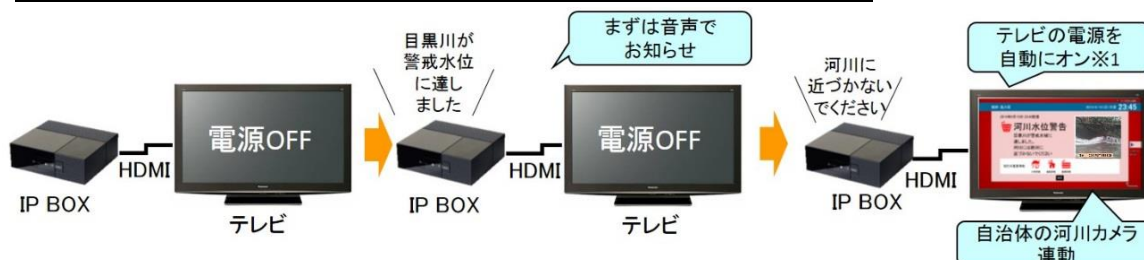

本実験では、利用者モニター宅に専用の実験機器(以下、IP BOX)を設置し、テレビと接続することにより、品川区が発信する「防災行政無線」などの各種防災情報をテレビで確認できるようになります。なお、緊急時は電源がオフの状態でも自動でテレビをオン(※1)にし、また、テレビ放送中はもちろん、DVD視聴などの放送波を受信していない時でも、自動で画面を切り替えて緊急情報を表示します。

また、防災情報以外にも、お住まいの町の「ごみの収集日」や「イベント情報」、「雨雲の接近情報」や「鉄道運行情報」など、自宅周辺の身近な情報を、音声メッセージとともに配信します。利用者モニターはIP BOXからの音声メッセージで気づき、リモコンのボタンを一回押すだけで、情報をテレビ画面に表示して確認できます。

本実験では、イツコムとCueformが昨年12月に横浜市青葉区で実施した「テレビ向けプッシュ型生活情報配信サービス」の実験結果に基づいて改良を加えたサービスに、品川区からの防災情報や生活情報を連携することにより、情報の質と量を高め、お住まいのエリアごとの身近な情報を、より狭域化してお届けします。約20世帯の利用者モニター宅においては、情報への接触率や理解度、配信情報の内容や配信タイミング、ユーザーインターフェースなどの検証を行い、これにより、お客さまに日常的に利用していただける情報配信サービスについての検討を進めます。(別紙1:「実験概要」参照)

### ●情報配信プロセスのイメージ

例: 防災行政無線 (テレビの電源を自動にオンにして河川水位を警告)

【別紙 1】

●プッシュ型テレビ向け生活情報配信サービス実証実験概要

期間	2014年7月3日(木)～2014年8月10日(日)
検証内容	実験機器をモニターの方のご自宅のテレビおよびインターネット(無線LAN接続)に接続し、期間中に必要なタイミングで、品川区が発信する防災情報や各種生活情報を配信し、防災行政無線や自治体ホームページと比較した際の情報の接触率や理解度、情報受信タイミング、インターフェース、操作性などを検証します。
モニター参加条件	<ul style="list-style-type: none"> <li>・ご家庭のリビングに HDMI 入力端子付きのテレビがある方 (HDMI 入力端子が空いているテレビをお持ちの方)</li> <li>・インターネット接続できる方</li> <li>・インタビューやアンケート調査可能な方</li> </ul>
対象	品川区内対象地域にお住まいの方(約 20 世帯) ※本実験の利用者モニターはすでに決定しております。
配信予定の情報	河川水位情報、光化学スモッグ情報、J-Alert 等の防災行政無線情報、地震情報、警報・注意報、週間品川ニュース(動画)、ごみ収集日情報、週末イベント情報、雨雲の接近情報、PM2.5 情報、防犯情報、等 ※配信する情報は予告なく変更する場合がございます。

● 情報配信システムのイメージ

● 画面イメージ

(プッシュ型: 緊急地震速報)

(プッシュ型: 防災行政無線)

※画面イメージは変更する場合があります。

● 報配信プロセスのイメージ

例：防災行政無線（テレビの電源を自動にオンにして河川水位警告）

例：降雨アラーム（音で気づいて、リモコンで切換）