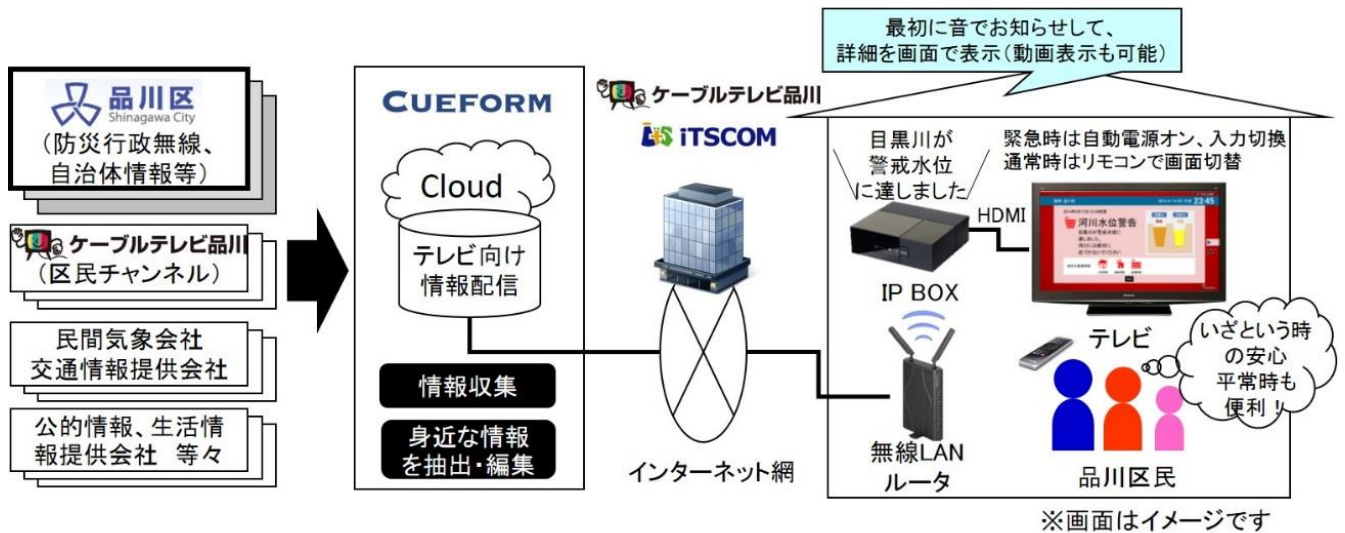

本実験では、利用者モニター宅に専用の実験機器(以下、IP BOX)を設置し、テレビと接続することにより、品川区が発信する「防災行政無線」などの各種防災情報をテレビで確認できるようになります。なお、緊急時は電源がオフの状態でも自動でテレビをオン(※1)にし、また、テレビ放送中はもちろん、DVD視聴などの放送波を受信していない時でも、自動で画面を切り替えて緊急情報を表示します。

また、防災情報以外にも、お住まいの町の「ごみの収集日」や「イベント情報」、「雨雲の接近情報」や「鉄道運行情報」など、自宅周辺の身近な情報を、音声メッセージとともに配信します。利用者モニターはIP BOXからの音声メッセージで気づき、リモコンのボタンを一回押すだけで、情報をテレビ画面に表示して確認できます。

ケーブルテレビ品川およびイツコムは、本実験を通じて、品川区をはじめとする地元自治体と連携し、毎日の生活に安心と快適さをお届けする情報配信サービスの提供を目指してまいります。

※1 テレビの電源を自動的にオンにする機能や自動的に入力切替を行う機能は、ご利用のテレビの仕様によって、一部または全部が使用できない場合があります。

### ●情報配信プロセスのイメージ

例: 防災行政無線 (テレビの電源を自動にオンにして河川水位を警告)

【別紙 1】

●プッシュ型テレビ向け生活情報配信サービス実証実験概要

期間	2014年7月3日(木)～2014年8月10日(日)
検証内容	実験機器をモニターの方のご自宅のテレビおよびインターネット(無線LAN接続)に接続し、期間中に必要なタイミングで、品川区が発信する防災情報や各種生活情報を配信し、防災行政無線や自治体ホームページと比較した際の情報の接触率や理解度、情報受信タイミング、インターフェース、操作性などを検証します。
モニター参加条件	<ul style="list-style-type: none"> <li>・ご家庭のリビングに HDMI 入力端子付きのテレビがある方 (HDMI 入力端子が空いているテレビをお持ちの方)</li> <li>・インターネット接続できる方</li> <li>・インタビューやアンケート調査可能な方</li> </ul>
対象	品川区内対象地域にお住まいの方(約 20 世帯) ※本実験の利用者モニターはすでに決定しております。
配信予定の情報	河川水位情報、光化学スモッグ情報、J-Alert 等の防災行政無線情報、地震情報、警報・注意報、週間品川ニュース(動画)、ごみ収集日情報、週末イベント情報、雨雲の接近情報、PM2.5 情報、防犯情報、等 ※配信する情報は予告なく変更する場合がございます。

● 情報配信システムのイメージ

● 画面イメージ

(プッシュ型: 緊急地震速報)

(プッシュ型: 防災行政無線)

※画面イメージは変更する場合があります。

● 報配信プロセスのイメージ

例：防災行政無線（テレビの電源を自動にオンにして河川水位警告）

例：降雨アラーム（音で気づいて、リモコンで切換）