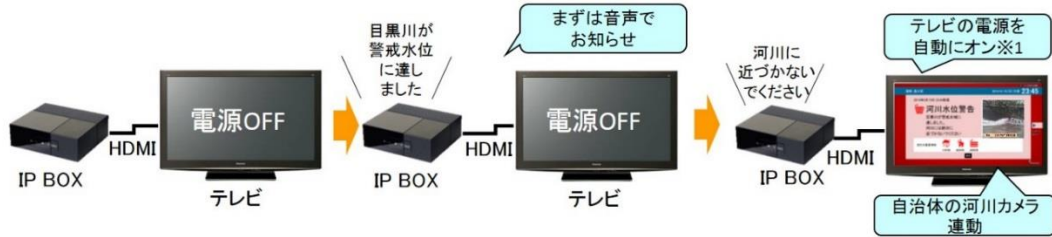

本実験では、利用者モニター宅に専用の実験機器(以下、IP BOX)を設置し、テレビと接続することにより、品川区が発信する「防災行政無線」などの各種防災情報をテレビで確認できるようになります。なお、緊急時は電源がオフの状態でも自動でテレビをオン(※1)にし、また、テレビ放送中はもちろん、DVD視聴などの放送波を受信していない時でも、自動で画面を切り替えて緊急情報を表示します。

また、防災情報以外にも、お住まいの町の「ごみの収集日」や「イベント情報」、「雨雲の接近情報」や「鉄道運行情報」など、自宅周辺の身近な情報を、音声メッセージとともに配信します。利用者モニターはIP BOXからの音声メッセージで気づき、リモコンのボタンを一回押すだけで、情報をテレビ画面に表示して確認できます。

### ●情報配信プロセスのイメージ

例: 防災行政無線 (テレビの電源を自動にオンにして河川水位を警告)

【別紙 1】

●プッシュ型テレビ向け生活情報配信サービス実証実験概要

期間	2014年7月3日(木)～2014年8月10日(日)
検証内容	実験機器をモニターの方のご自宅のテレビおよびインターネット(無線LAN接続)に接続し、期間中に必要なタイミングで、品川区が発信する防災情報や各種生活情報を配信し、防災行政無線や自治体ホームページと比較した際の情報の接触率や理解度、情報受信タイミング、インターフェース、操作性などを検証します。
モニター参加条件	<ul style="list-style-type: none"> <li>・ご家庭のリビングに HDMI 入力端子付きのテレビがある方 (HDMI 入力端子が空いているテレビをお持ちの方)</li> <li>・インターネット接続できる方</li> <li>・インタビューやアンケート調査可能な方</li> </ul>
対象	品川区内対象地域にお住まいの方(約 20 世帯) ※本実験の利用者モニターはすでに決定しております。
配信予定の情報	河川水位情報、光化学スモッグ情報、J-Alert 等の防災行政無線情報、地震情報、警報・注意報、週間品川ニュース(動画)、ごみ収集日情報、週末イベント情報、雨雲の接近情報、PM2.5 情報、防犯情報、等 ※配信する情報は予告なく変更する場合がございます。

● 情報配信システムのイメージ

● 画面イメージ

(プッシュ型: 緊急地震速報)

(プッシュ型: 防災行政無線)

※画面イメージは変更する場合があります。

● 報配信プロセスのイメージ

例：防災行政無線（テレビの電源を自動にオンにして河川水位警告）

例：降雨アラーム（音で気づいて、リモコンで切換）