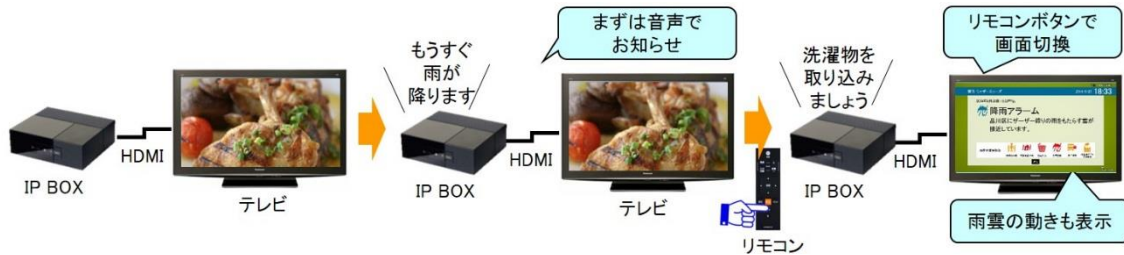

本実験では、利用者モニター宅に専用の実験機器(以下、IP BOX)を設置し、テレビと接続することにより、品川区が発信する「防災行政無線」などの各種防災情報をテレビで確認できるようになります。なお、緊急時は電源がオフの状態でも自動でテレビをオン(※1)にし、また、テレビ放送中はもちろん、DVD視聴などの放送波を受信していない時でも、自動で画面を切り替えて緊急情報を表示します。

また、防災情報以外にも、お住まいの町の「ごみの収集日」や「イベント情報」、「雨雲の接近情報」や「鉄道運行情報」など、自宅周辺の身近な情報を、音声メッセージとともに配信します。利用者モニターはIP BOXからの音声メッセージで気づき、リモコンのボタンを一回押すだけで、情報をテレビ画面に表示して確認できます。

### ●情報配信プロセスのイメージ

例: 防災行政無線 (テレビの電源を自動にオンにして河川水位を警告)

【別紙 1】

●プッシュ型テレビ向け生活情報配信サービス実証実験概要

期間	2014年7月3日(木)～2014年8月10日(日)
検証内容	実験機器をモニターの方のご自宅のテレビおよびインターネット(無線LAN接続)に接続し、期間中に必要なタイミングで、品川区が発信する防災情報や各種生活情報を配信し、防災行政無線や自治体ホームページと比較した際の情報の接触率や理解度、情報受信タイミング、インターフェース、操作性などを検証します。
モニター参加条件	<ul style="list-style-type: none"> <li>・ご家庭のリビングに HDMI 入力端子付きのテレビがある方 (HDMI 入力端子が空いているテレビをお持ちの方)</li> <li>・インターネット接続できる方</li> <li>・インタビューやアンケート調査可能な方</li> </ul>
対象	品川区内対象地域にお住まいの方(約 20 世帯) ※本実験の利用者モニターはすでに決定しております。
配信予定の情報	河川水位情報、光化学スモッグ情報、J-Alert 等の防災行政無線情報、地震情報、警報・注意報、週間品川ニュース(動画)、ごみ収集日情報、週末イベント情報、雨雲の接近情報、PM2.5 情報、防犯情報、等 ※配信する情報は予告なく変更する場合がございます。

● 情報配信システムのイメージ

● 画面イメージ

(プッシュ型: 緊急地震速報)

(プッシュ型: 防災行政無線)

※画面イメージは変更する場合があります。

● 報配信プロセスのイメージ

例：防災行政無線（テレビの電源を自動にオンにして河川水位警告）

例：降雨アラーム（音で気づいて、リモコンで切換）