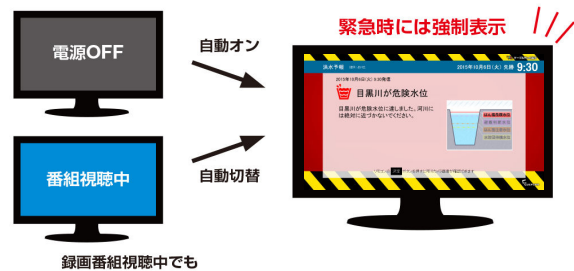

◆緊急度の高い防災情報 (例: 防災行政無線)

「株式会社南東京ケーブルテレビ」について

南東京ケーブルテレビ(ケーブルテレビ品川)は、品川区にお住まいの約20万世帯のうち、約16万世帯にご加入いただいております。品川区内の約8割もの世帯にケーブルテレビ放送を提供しています。お客さまへ喜びと感動を伝え、相互理解を深め、安心、安全な街づくりをサポートいたします。

【提供サービス】

ケーブルテレビ放送、ケーブルインターネット、固定電話、インテリジェントホーム、緊急地震速報など