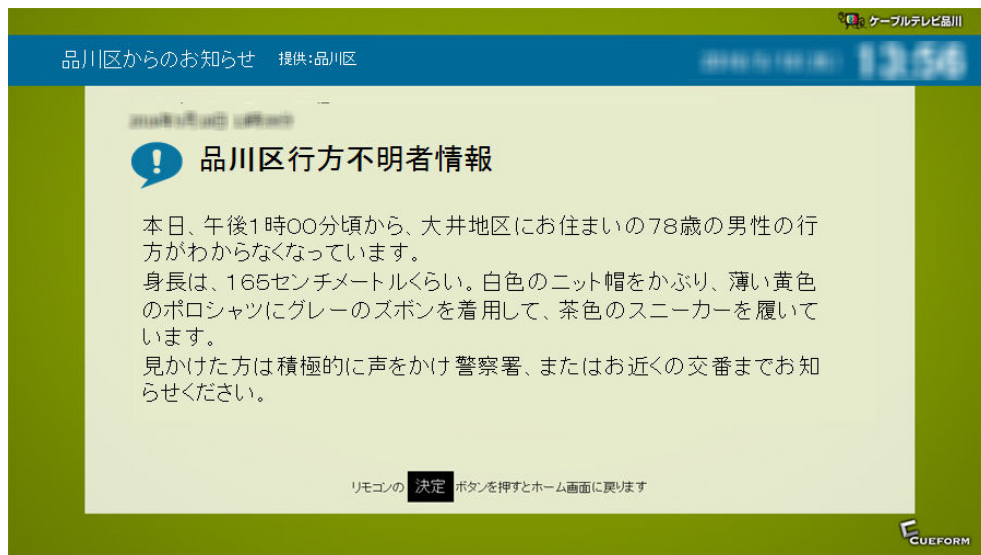

報道関係各位

2016年6月14日
株式会社南東京ケーブルテレビ

2016年9月1日より品川区との連携情報を拡充 『しながわ テレビ・プッシュ』で行方不明者情報を配信します ～ 品川区の認知症対策プロジェクト「くるみぶらん」と連携 ～

株式会社南東京ケーブルテレビ(本社:東京都品川区 社長:増田成寿 以下、ケーブルテレビ品川)は、防災情報や生活情報がテレビに自動でプッシュ配信される“テレビ自動お知らせサービス”『しながわ テレビ・プッシュ』(以下、テレビ・プッシュ)において、品川区と連携し、2016年9月1日より「行方不明者情報」を配信情報に追加いたします。

今回の品川区との連携では、品川区が配信する「しながわ情報メール“しなメール”」(※1)と連携を行い、品川区内に設置されたテレビ・プッシュの専用端末(以下、IPボックス)を通じ、行方不明者に関する捜索協力情報や発見情報をテレビ画面と音声でリアルタイムにお知らせします。ケーブルテレビ品川ではこれまでも品川区と「防災行政無線」(※2)と連携した情報の配信やしなメールと連携した避難情報等の配信をしておりますが、今回の行方不明者情報配信の連携を行うことで、より品川区民の安全・安心の確保に寄与し、豊かな生活環境を提案していきます。

品川区では2015年度より認知症対策プロジェクト「くるみぶらん」(※3)を推進しており、「徘徊等による行方不明者の早期発見のしくみづくり・運用」の実現を目指し、しなメールとテレビ・プッシュの活用による情報サービスを行ってまいります。

以上

【しながわ テレビ・プッシュ画面イメージ】

品川区 行方不明者情報配信時の画面

※1 品川区の日々の役立つ情報や緊急情報・防災気象情報等を配信する、品川区民向けの登録制メールです。

※2 1県及び市町村が「地域防災計画」に基づき、それぞれの地域における防災、応急救助、災害復旧に関する業務に使用することを主な目的として、併せて、平常時には一般行政事務に使用できる無線局です。

※3 品川区が認知症対策へ取り組むプロジェクトで、認知症になっても住み慣れた地域で安心して生活できる環境の整備を図ることを目的としています。