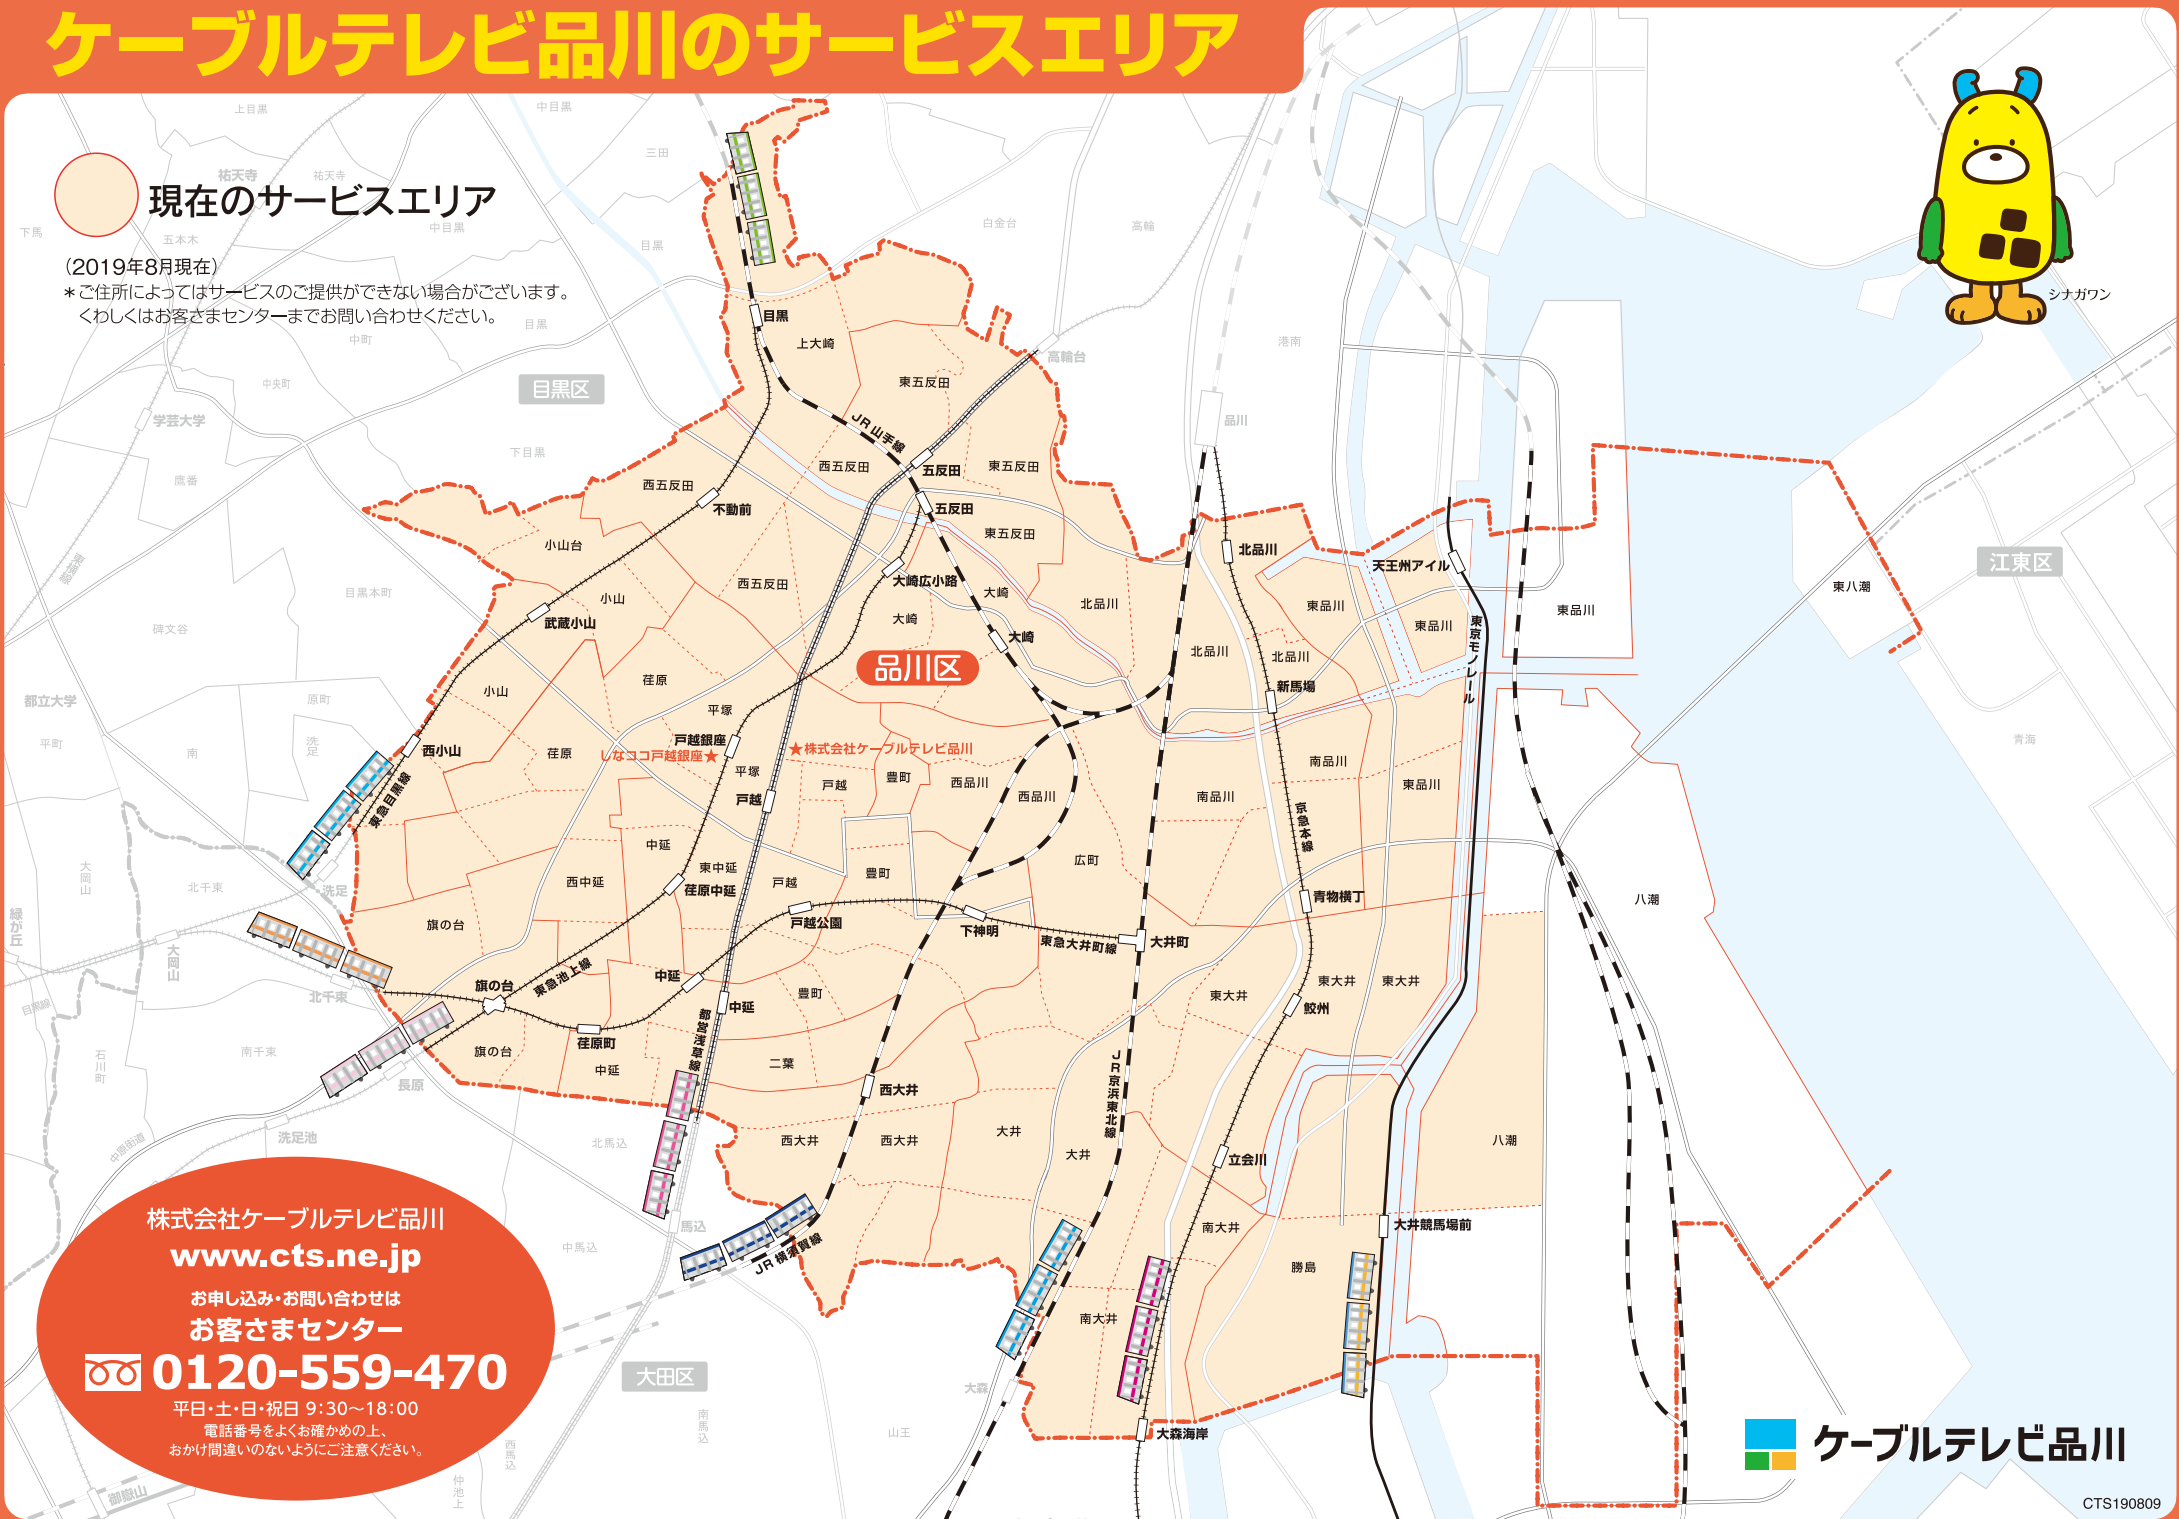

ケーブルテレビ品川のサービスエリア

シナガワン

現在のサービスエリア

(2019年8月現在)

*ご住所によってはサービスのご提供ができません場合があります。
くわしくはお客さまセンターまでお問い合わせください。

株式会社ケーブルテレビ品川
www.cts.ne.jp

お申し込み・お問い合わせは
お客さまセンター

☎ 0120-559-470

平日・土・日・祝日 9:30~18:00

電話番号をよくお確かめのうえ、
おかけ間違いのないようご注意ください。

 **ケーブルテレビ品川**