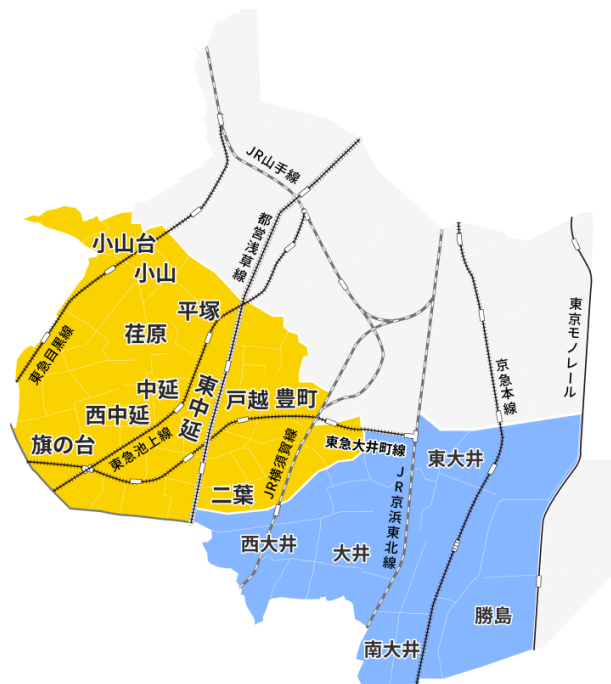

[URL] <https://www.cts.ne.jp/special/hikari/>

大井地区のお客さまには、現行のインターネットサービスのラインナップを拡充し、戸建てのお客さま向けに通信速度上り下り最大 10Gbps^{*2}の「ホームタイプ 10 ギガコース」、集合住宅のお客さま向けに通信速度下り最大 1Gbps^{*2}の「マンションタイプ 1 ギガコース」などをご利用いただけるようになります。

また、TV サービスの専門チャンネルも高画質伝送が可能となり、4K チャンネルも追加いたします。

『しながわ光』サービス提供に伴い、大井地区でも、高速インターネットと TV コースをセットにしたパッケージプラン「まいにち充実プラン」をご利用いただけるようになります。

超高速・大容量のインターネットと、厳選した専門チャンネル 64ch(オプション 19ch を含む)の TV コースをセットにしたプランで、ネット動画が楽しめる「milplus (みるプラス)^{*3}」の定額見放題サービス「見放題パック プライム^{*4}」もパッケージに含まれています。また、人気の動画配信サービスもオプションとして基本サービス料から割引で楽しむことができます。

さらに、ケーブルテレビ品川では、ご自宅のどの部屋でも高速で安定したインターネット環境を可能にする「快適メッシュ Wi-Fi」を、サポートサービス「ケーブルテレビ品川とことんサポート」の無料オプションサービスとして提供するなど、お客さまのライフスタイルに合わせた便利で快適なサービスをお届けします。

ケーブルテレビ品川は、品川区のみなさまにとってより安心安全で快適なサービスと、きめ細やかなサポートを実現し、お客さまの日常を便利で豊かにする新しい体験価値を提案してまいります。

【しながわ光 概要】

〔サービスエリア〕

FTTH ネットワークの構築が完了したエリアから
順次提供してまいります。

提供中エリア
小山台、小山、平塚、荏原、戸越、中延、西中延、東中延、旗の台、豊町、二葉

提供開始予定エリア
大井、東大井、西大井、南大井、勝島

〔インターネットサービス〕

《ホームタイプ 10 ギガコース》	下り 10Gbps・上り 10Gbps	月額 9,196 円(税込)
	※2年コース	月額 7,766 円(税込)
《ホームタイプ 2 ギガコース》	下り 2Gbps・上り 1Gbps	月額 8,646 円(税込)
	※2年コース	月額 7,216 円(税込)
《マンションタイプ 1 ギガコース》	下り 1Gbps・上り 100Mbps	月額 7,546 円(税込)
	※2年コース	月額 5,126 円(税込)